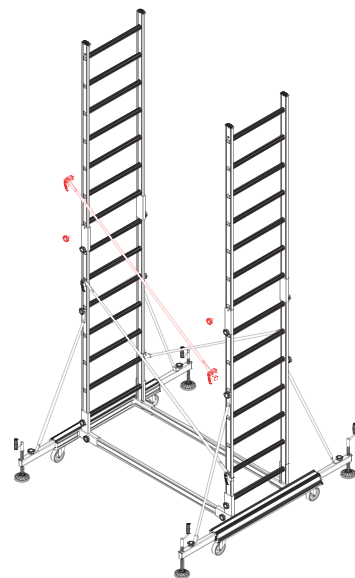

SM460

SM640

Modüler Alüminyum İskele
Modular Aluminium Scaffolding
Modulares Aluminiumgerüst
Échafaudage en Aluminium Modulaire
Andamios Modulares de Aluminio
Модульная алюминиевая вышка-тура

Kurulum Kılavuzu
Assembly Guide
Montageanleitung
Guide d'assemblage
Guía de montaje
Руководство по сборке

SM460

1

2

3

4

5

6

SM460