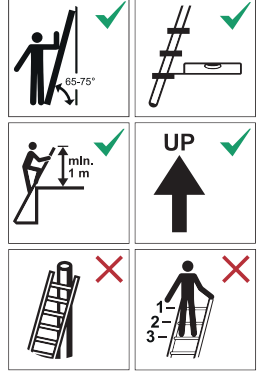

UYARI / WARNING / WARNUNG

Dayamalı Merdivenler
Leaning Ladders / Anlegeleitern