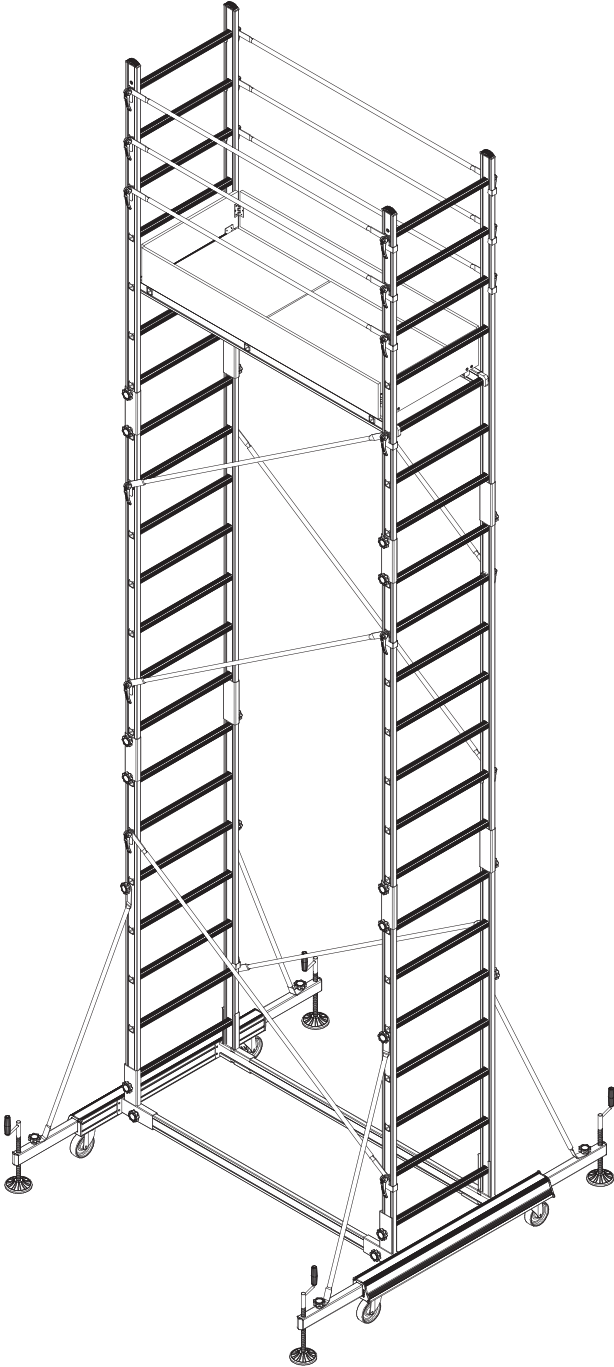

SM460

SM640

Modüler Alüminyum İskele
Modular Aluminium Scaffolding
Modulares Aluminiumgerüst
Échafaudage en Aluminium Modulaire
Andamios Modulares de Aluminio
Модульная алюминиевая вышка-тура

Kurulum Kılavuzu
Assembly Guide
Montageanleitung
Guide d'assemblage
Guía de montaje
Руководство по сборке

SM460

1

2

3

4

5

6

SM460