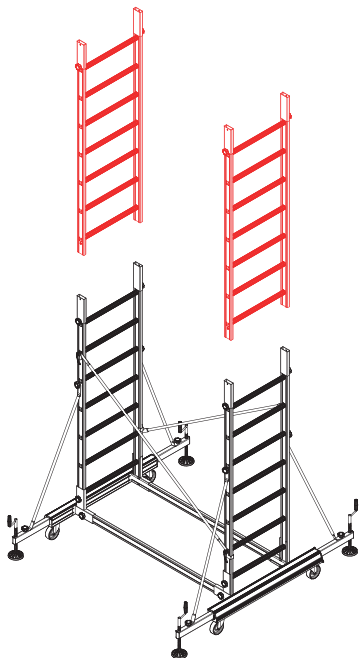

SM460

SM640

Modüler Alüminyum İskele
Modular Aluminium Scaffolding
Modulares Aluminiumgerüst
Échafaudage en Aluminium Modulaire
Andamios Modulares de Aluminio
Модульная алюминиевая вышка-тура

Kurulum Kılavuzu
Assembly Guide
Montageanleitung
Guide d'assemblage
Guía de montaje
Руководство по сборке

SM460

1

2

3

4

5

6

SM460