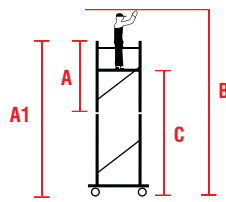

A (m.)	A1 (m.)	C (m.)	B (m.)	(kg.)	D (m.)	E (m.)	F (m.)
SM460	2x7=14	1,96	4,16	2,95	4,75	97,8	145-235x198	74x205x50	39x154x46
SM640	3x7=21	1,96	6,14	4,91	6,71	108,2	145-235x198	74x205x65	39x154x46