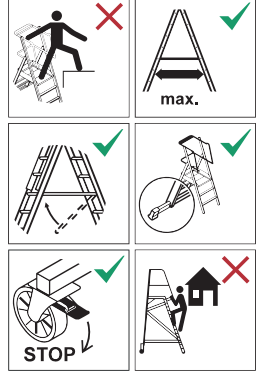

Mobile Platformlu Merdivenler
Mobile Ladders with Platform
Mobile Podestleitern