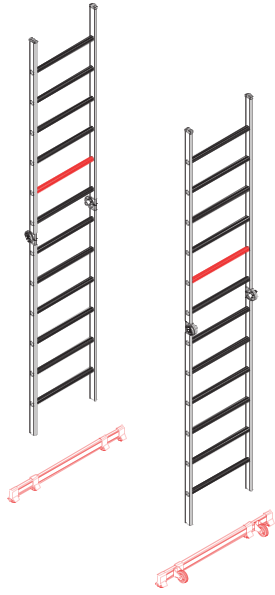

STELLA

Katlanır Merdivenli İskele

Multipurpose Scaffolding Ladder

Mehrzweckgerüsttreppen

Échelles Échafaudage Multifonction

Escalera de Andamio Multiusos

Многофункциональная вышка-тура

Kurulum Kılavuzu
Assembly Guide
Montageanleitung
Guide d'assemblage
Guía de montaje
Руководство по сборке